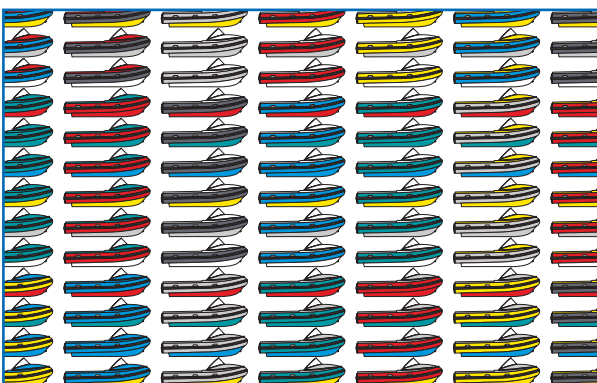

#### Bestimmen Sie selbst!

Ab jetzt können Sie ganz individuell Ihr persönliches Festrumpfbboot bestellen. Sie bestimmen selbst über das Aussehen Ihres ORION, DORADO, MERKUR, WEGA, TITAN oder WOTAN.

Wir bieten für sämtliche GFK-Teile (Festrumpf, Vordeck usw.) sowie für den Schlauchkörper je 6 unterschiedliche Farben an, die unsere Kunden selbst zusammenstellen können.

**6 x Rumpf +  
6 x Vordeck +  
6 x Schlauchkörper**

**= 216 unterschiedliche  
Möglichkeiten**