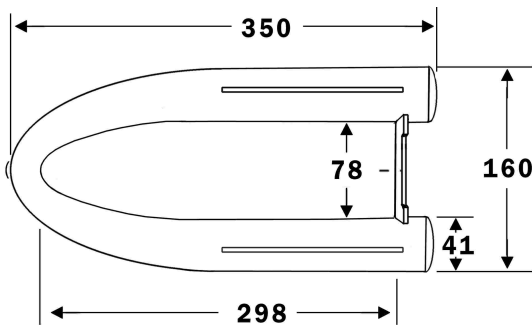

WIKING

Schlauchbootwerft GmbH

Stand: Februar 2005

KOMET 350 offshore

Bootsart	Gleitboot, V-Kiel, demontabel Einrumpfboot
Nutzlast	570 kg (ohne Vordeck)
Max mögl. Motoris.	22,4 kW (30 PS)
Außenborder	Kurzschaft
Länge	3,80 m
Breite	1,60 m
Nutzb.	
Innenraumlänge	2,98 m
Gewicht ohne Zubehör	80 kg
Tragschlauch- durchmesser	0,41 m
Packmaß Bootshaut	60x48x30 cm
Packmaß Bodenplatten	104x55x26 cm
Zul. Personenzahl	4
Material Rumpf	Spezial-Bootsbausperrholz
Material	
Bootshaut/Schlauch	Kosa/Synotex
Serienmäßige Ausstattung	Extra breites Scheuerschutzprofil, Kielprofil, 4 Tragegriffe, 4 Haltegriffe oder Reihleine, Schlepp/Ankeröse, Gewinde für Wasserski-Schleppösen, Halterung für Gepäckablage, Lenzventil, Paddelhalter, Tankhalterung, Halterung für Steuerkabel
Entwurfkategorie	C – Küstennahe Gewässer